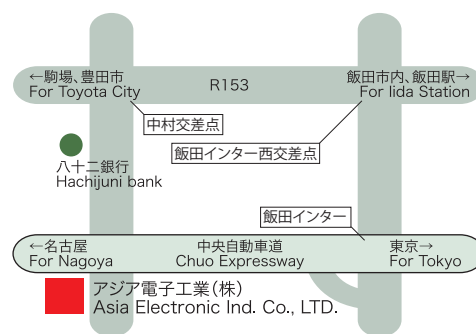

■Headquarters Sales Dept.(Iida)

80-1, Nakamura, Iida-city, Nagano
TEL.0265-25-4171
FAX.0265-25-4172

Iida